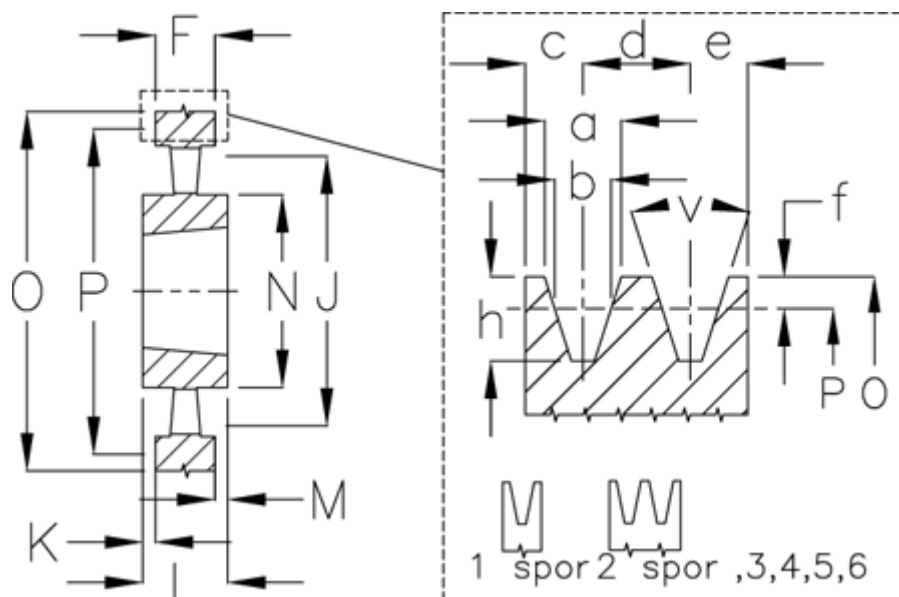

Varenummer: 604111080004
 Beskrivelse: Kileremsskive SPB 800/4 TL4040

Mål

a	= 16.3	F	= 82	O	= 807.0
Antal spor	= 4	For bøsning	= 4040	P	= 800
b	= 14.0	h	= 17.5	Type	= SPB
Bøsning ø max.	= 100	J	= 754	v	= 38 grader
c	= 12.5	K	= 10		
d	= 19.0	L	= 102		
e	= 12.5	m	= 10.0		
f	= 3.5	N	= 210		